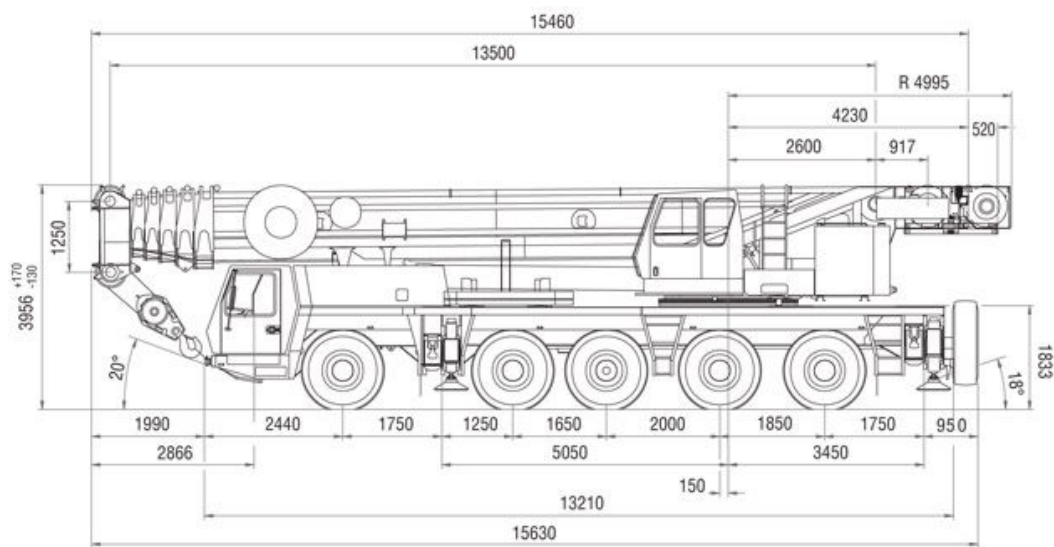

Dimensions • Abmessungen • Encombrement • Dimensiones • Dimensioni

9

Ra = Radius all wheels steered
 Radius allradgelenkt
 Rayon toutes les roues directrices
 Radio de giro con todas las ruedas giradas
 Raggio di curva con tutte le ruote sterzate

GMK5200

GROVE

Overview • Übersicht • Tableau synoptique • Resumen de las tablas • Tabella riassuntiva

12

		13,5 – 60,0 m		360°																
				8,50 x 2,72 m	8,50 x 5,70 m*	8,50 x 8,30 m	8,50 x 5,70 m													
		m	t	0	70/64	44	70/64	44	33,5	22,5	14	10,5	0	44	33,5	22,5	14	10,5	0	
13,5				•	•	•	•	•	•	•	•	•	•	•	•	•	•	•	•	•
18,2							•	•	•	•	•	•	•	•	•	•	•	•	•	•
22,8							•	•	•	•	•	•	•	•	•	•	•	•	•	•
27,5							•	•	•	•	•	•	•	•	•	•	•	•	•	•
32,1							•	•	•	•	•	•	•	•	•	•	•	•	•	•
36,8							•	•	•	•	•	•	•	•	•	•	•	•	•	•
41,4							•	•	•	•	•	•	•	•	•	•	•	•	•	•
46,1							•	•	•	•	•	•	•	•	•	•	•	•	•	•
50,7							•	•	•	•	•	•	•	•	•	•	•	•	•	•
55,4							•	•	•	•	•	•	•	•	•	•	•	•	•	•
60,0							•	•	•	•	•	•	•	•	•	•	•	•	•	•

* 0° over rear, nach hinten, en arrière, por la parte trasera, sul posteriore

		5° – 40°		8,50 x 8,30 m		360°														
		13/22/30/38 m	70/64 t	44 t	33,5 t	22,5 t	14 t	10,5 t												
		m	m	13	22	30	38	13	22	30	38	13	22	30	38	13	22	13	22	
36,8				•	•	•	•	•	•	•	•	•	•	•	•	•	•	•	•	•
41,4				•	•	•	•	•	•	•	•	•	•	•	•	•	•	•	•	•
46,1				•	•	•	•	•	•	•	•	•	•	•	•	•	•	•	•	•
50,7				•	•	•	•	•	•	•	•	•	•	•	•	•	•	•	•	•
55,4				•	•	•	•	•	•	•	•	•	•	•	•	•	•	•	•	•
60,0				•	•	•	•	•	•	•	•	•	•	•	•	•	•	•	•	•

		5° – 40°		8,50 x 5,70		360°											
		13/22 m	44 t	33,5 t	22,5 t												
		m	m	13	22	13	22	13	22	13	22	13	22	13	22	13	22
36,8				•	•	•	•	•	•	•	•	•	•	•	•	•	•
41,4				•	•	•	•	•	•	•	•	•	•	•	•	•	•
46,1				•	•	•	•	•	•	•	•	•	•	•	•	•	•
50,7				•	•	•	•	•	•	•	•	•	•	•	•	•	•
55,4				•	•	•	•	•	•	•	•	•	•	•	•	•	•
60,0				•	•	•	•	•	•	•	•	•	•	•	•	•	•