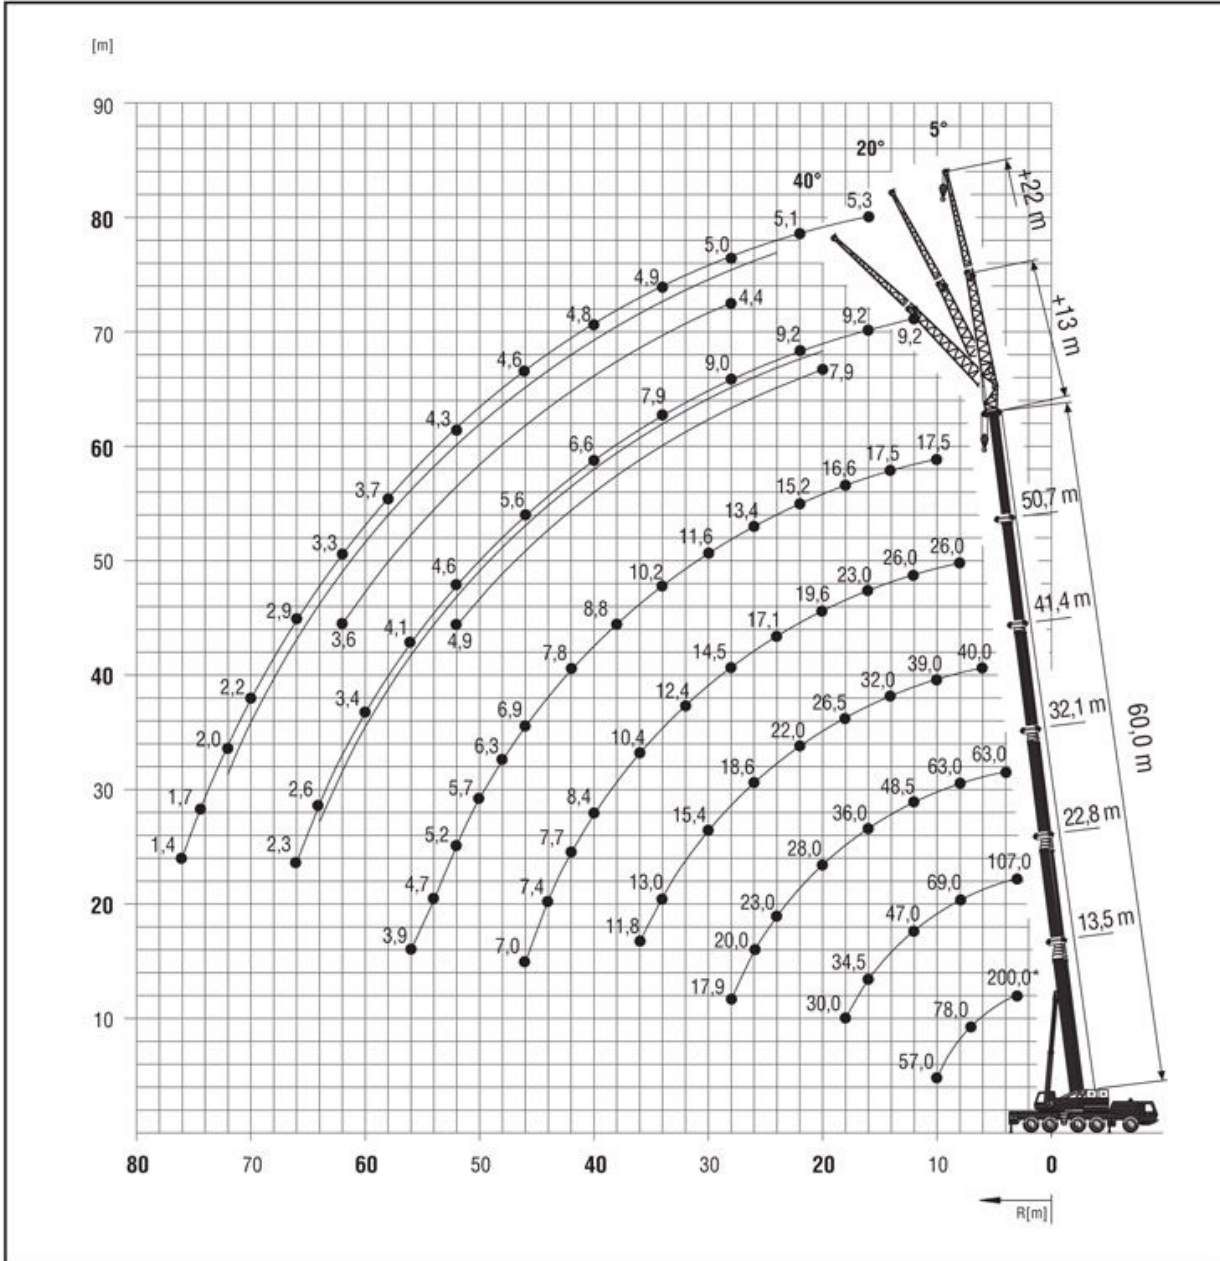

GMK5200

GROVE

Overview • Übersicht • Tableau synoptique • Resumen de las tablas • Tabella riassuntiva

12

		13,5 – 60,0 m		360°																
				8,50 x 2,72 m	8,50 x 5,70 m*	8,50 x 8,30 m	8,50 x 5,70 m													
		m	t	0	70/64	44	70/64	44	33,5	22,5	14	10,5	0	44	33,5	22,5	14	10,5	0	
13,5				•	•	•	•	•	•	•	•	•	•	•	•	•	•	•	•	•
18,2							•	•	•	•	•	•	•	•	•	•	•	•	•	•
22,8							•	•	•	•	•	•	•	•	•	•	•	•	•	•
27,5							•	•	•	•	•	•	•	•	•	•	•	•	•	•
32,1							•	•	•	•	•	•	•	•	•	•	•	•	•	•
36,8							•	•	•	•	•	•	•	•	•	•	•	•	•	•
41,4							•	•	•	•	•	•	•	•	•	•	•	•	•	•
46,1							•	•	•	•	•	•	•	•	•	•	•	•	•	•
50,7							•	•	•	•	•	•	•	•	•	•	•	•	•	•
55,4							•	•	•	•	•	•	•	•	•	•	•	•	•	•
60,0							•	•	•	•	•	•	•	•	•	•	•	•	•	•

		5° – 40°		8,50 x 5,70		360°											
		13/22 m	44 t	33,5 t	22,5 t												
		m	m	13	22	13	22	13	22	13	22	13	22	13	22	13	22
36,8				•	•	•	•	•	•	•	•	•	•	•	•	•	•
41,4				•	•	•	•	•	•	•	•	•	•	•	•	•	•
46,1				•	•	•	•	•	•	•	•	•	•	•	•	•	•
50,7				•	•	•	•	•	•	•	•	•	•	•	•	•	•
55,4				•	•	•	•	•	•	•	•	•	•	•	•	•	•
60,0				•	•	•	•	•	•	•	•	•	•	•	•	•	•

GMK5200

Load charts • Traglasten • Capacités de levage • Capacidades • Capacità

Working range • Arbeitsbereiche • Diagramme de levage • Gama de trabajo • Area di lavoro

13,5 – 60,0 m

5° – 40°
13/22 m

8,5 m

360°

13

	Hook block • Unterflasche • Crochet-moufle • Gancho • Ganci (t)	H (mm)
	200D	3650
160D	3650	
125D	3300	
80D	3300	
32E	3200	
12 H/B	2450	

GMK5200

GROVE

18

60,0 m

5° - 40°
13/22/30/38 m