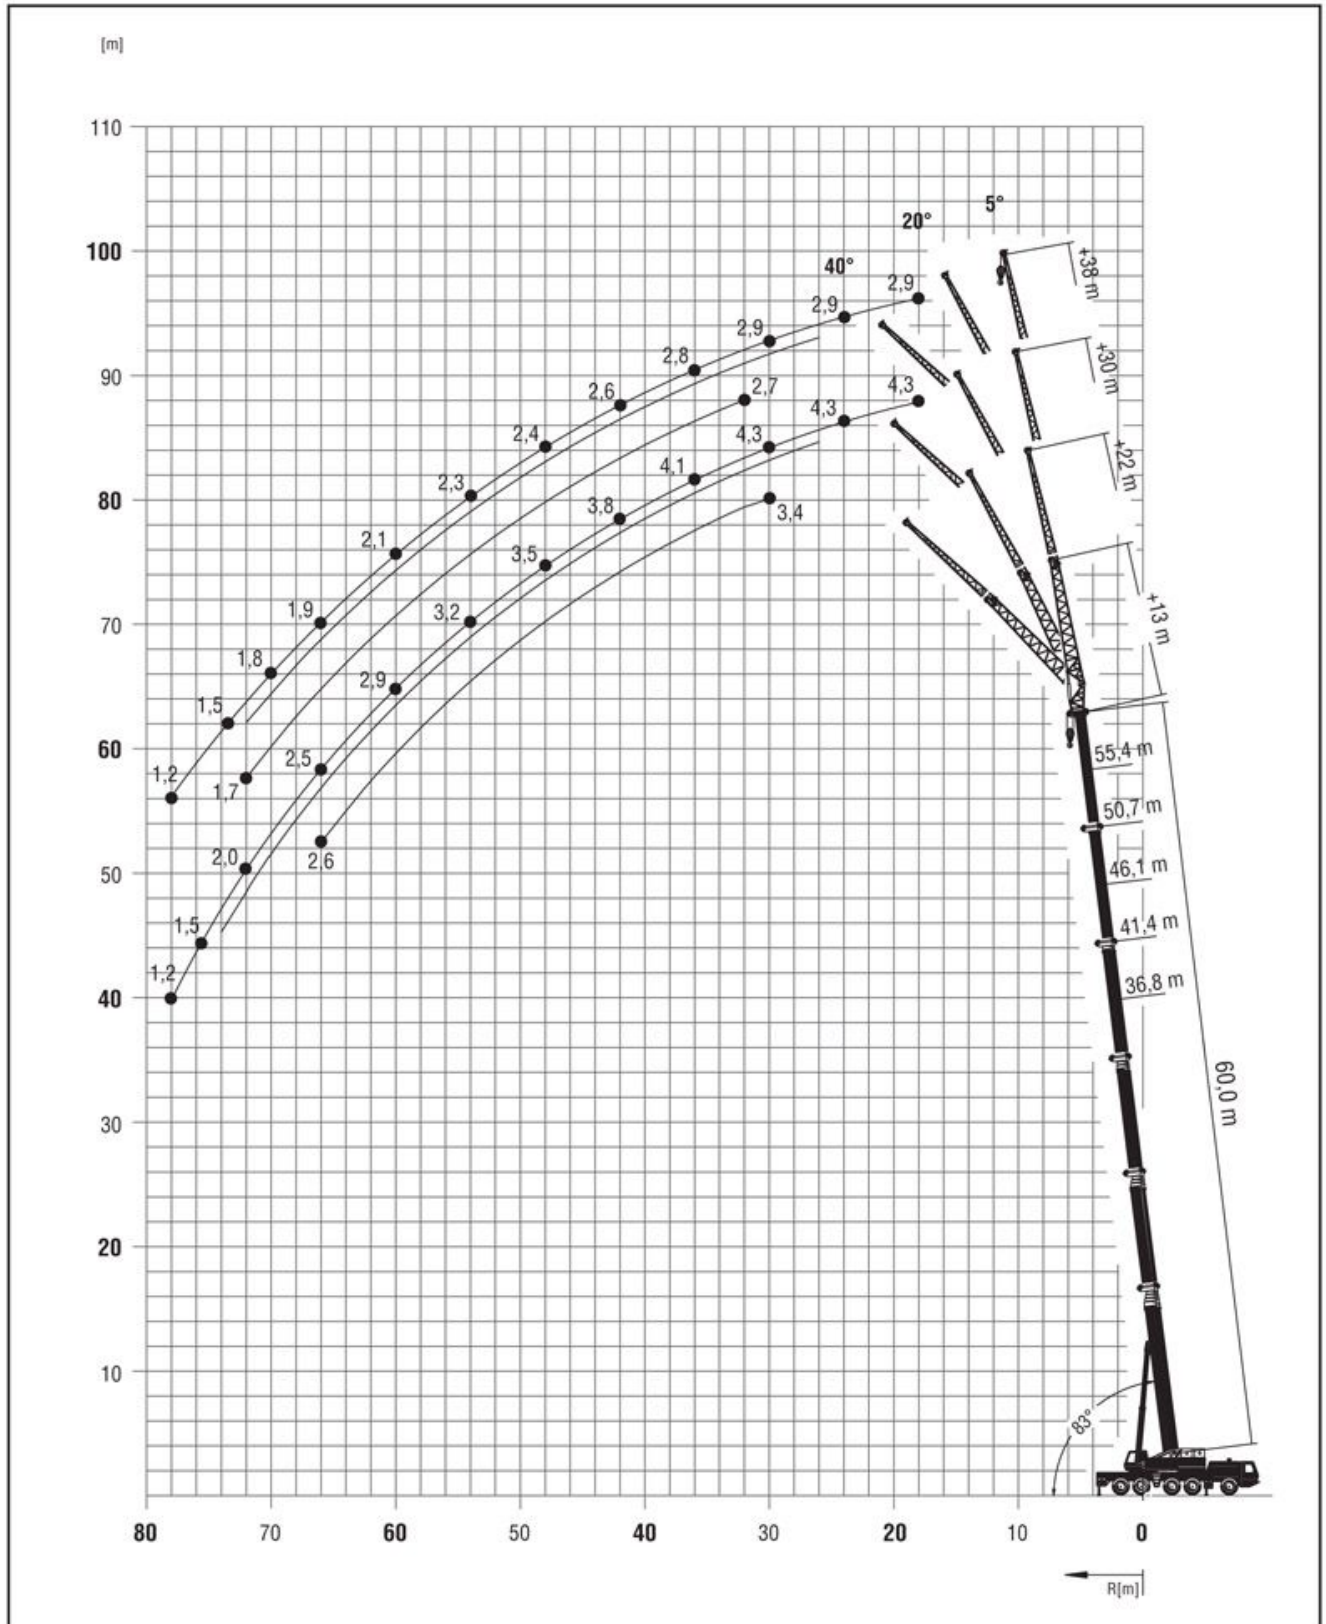

GMK5200

GROVE

Overview • Übersicht • Tableau synoptique • Resumen de las tablas • Tabella riassuntiva

12

		13,5 – 60,0 m		360°																
				8,50 x 2,72 m	8,50 x 5,70 m*	8,50 x 8,30 m	8,50 x 5,70 m													
		m	t	0	70/64	44	70/64	44	33,5	22,5	14	10,5	0	44	33,5	22,5	14	10,5	0	
13,5				•	•	•	•	•	•	•	•	•	•	•	•	•	•	•	•	•
18,2							•	•	•	•	•	•	•	•	•	•	•	•	•	•
22,8							•	•	•	•	•	•	•	•	•	•	•	•	•	•
27,5							•	•	•	•	•	•	•	•	•	•	•	•	•	•
32,1							•	•	•	•	•	•	•	•	•	•	•	•	•	•
36,8							•	•	•	•	•	•	•	•	•	•	•	•	•	•
41,4							•	•	•	•	•	•	•	•	•	•	•	•	•	•
46,1							•	•	•	•	•	•	•	•	•	•	•	•	•	•
50,7							•	•	•	•	•	•	•	•	•	•	•	•	•	•
55,4							•	•	•	•	•	•	•	•	•	•	•	•	•	•
60,0							•	•	•	•	•	•	•	•	•	•	•	•	•	•

		5° – 40°		8,50 x 5,70		360°											
		13/22 m	44 t	33,5 t	22,5 t												
		m	m	13	22	13	22	13	22	13	22	13	22	13	22	13	22
36,8				•	•	•	•	•	•	•	•	•	•	•	•	•	•
41,4				•	•	•	•	•	•	•	•	•	•	•	•	•	•
46,1				•	•	•	•	•	•	•	•	•	•	•	•	•	•
50,7				•	•	•	•	•	•	•	•	•	•	•	•	•	•
55,4				•	•	•	•	•	•	•	•	•	•	•	•	•	•
60,0				•	•	•	•	•	•	•	•	•	•	•	•	•	•

GMK5200

Load charts • Traglasten • Capacités de levage • Capacidades • Capacità

Working range • Arbeitsbereiche • Diagramme de levage • Gama de trabajo • Area di lavoro

13,5 – 60,0 m

5° – 40°
13/22 m

8,5 m

8,5 m

360°

GMK5200