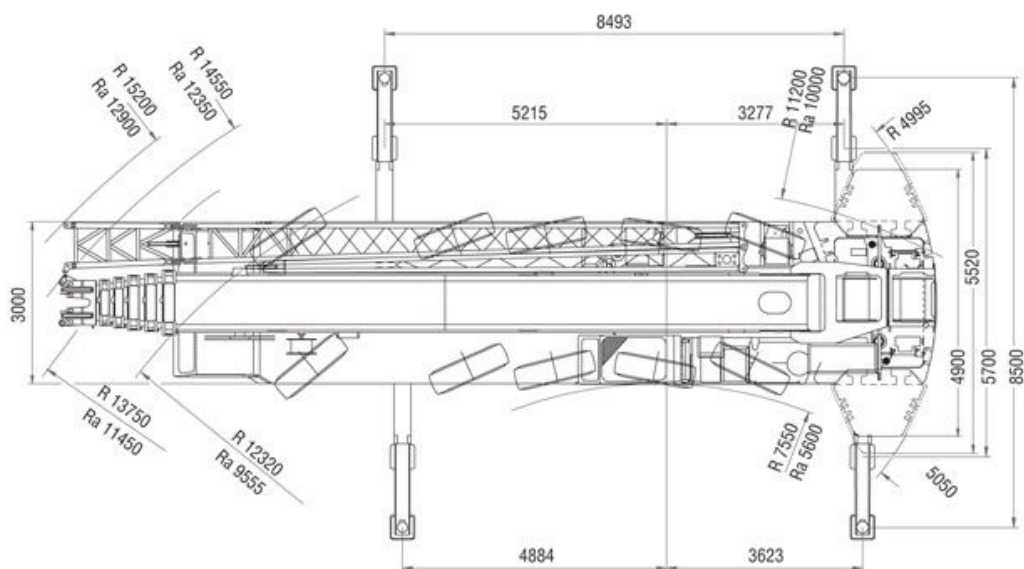

Dimensions • Abmessungen • Encombrement • Dimensiones • Dimensioni

9

Ra = Radius all wheels steered
Radius allradgelenkt
Rayon toutes les roues directrices
Radio de giro con todas las ruedas giradas
Raggio di curva con tutte le ruote sterzate

GMK5200

GROVE